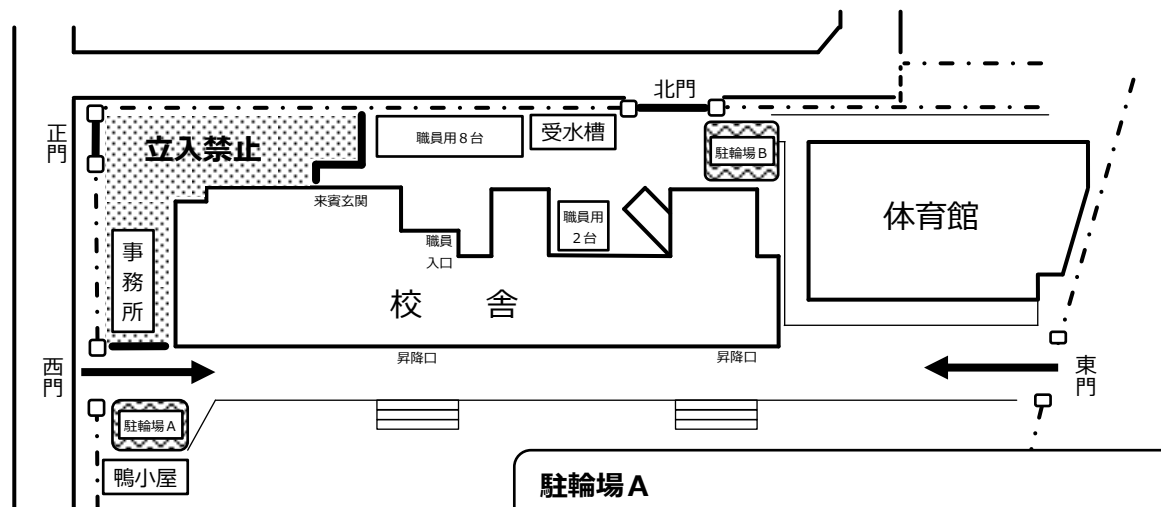

平成25年 6月24日

保護者 様

あま市立甚目寺西小学校長

山 田 誠

校舎改修工事中の登校および来校について（ご案内）

六月も半ばを過ぎ、蒸し暑い日が続くようですが、保護者の皆様にはますますご清祥のこととお慶び申し上げます。日頃は、本校の学校教育にご理解・ご支援を賜りありがとうございます。

さて、本年度は、校舎壁面の改修工事が行われ、現在、そのための足場が校舎を覆っています。学校敷地内に工事事務所や資材置き場等を設置する関係で、工事期間中、不自由をおかけすることになり、申しわけなく思っております。子どもたちの登下校や遅刻・早退時の出入り、保護者の皆様のご来校につきましては、下記の注意をご覧いただきたくご案内申し上げます。

記

児童の登下校

これまで通り、西門および東門より入ってください。

児童の遅刻・早退

西門より出入りしてください。

駐輪場A

平時の駐輪場としますので、自転車で来校時は、西門より入って駐めてください。

駐輪場B

行事開催時の駐輪場としますので、普段は、職員の駐車場になっています。学校行事開催時は、案内文書をお配りしますので、北門より入って駐めてください。※ 普段は利用できません！

各門の施錠

〔正門〕常時施錠につき、一切の出入りができません。

〔西門〕児童登校後、門は閉まっていますが、施錠はしてありません。通常、正門のインターホンで職員室に連絡後、ここから出入りしてください。

〔東門〕児童登校後、これまで通り施錠します。

〔北門〕職員出勤後、門は閉めます。（施錠なし）駐車場は満車状態ですので、車での来校はご遠慮ください。