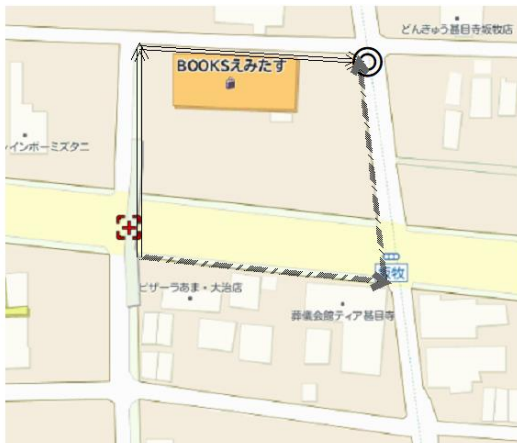

1 登下校時の約束

- ・ 自転車を引いて登下校を行う。
- ・ 安全面の確保から、通学団の一番後ろに並んで登下校する。

2 歩道橋については、自転車が渡れないため、地図にある通り横断歩道を渡り、その後、通学団と合流する。

【自転車を引いてくる児童の順路】

【歩いて登校する児童の順路：通常の通学路】

◎合流ポイント

えみたす前歩道橋（坂牧）

ガソリンスタンド前歩道橋（下萱津）

甚目寺南小学校東歩道橋（上萱津）

甚目寺南小学校東歩道橋（中萱津・下萱津）

当日の登下校時については児童の安全面の確保のため、歩道橋をはじめ交差点などで教員による立ち番による見守りをします。各ご家庭におかれましても、児童の安全な登下校の確保のためお声がけや見守りをお願いいたします。

【問い合わせ先 甚目寺南小学校 教頭 電話（052）442—4717】